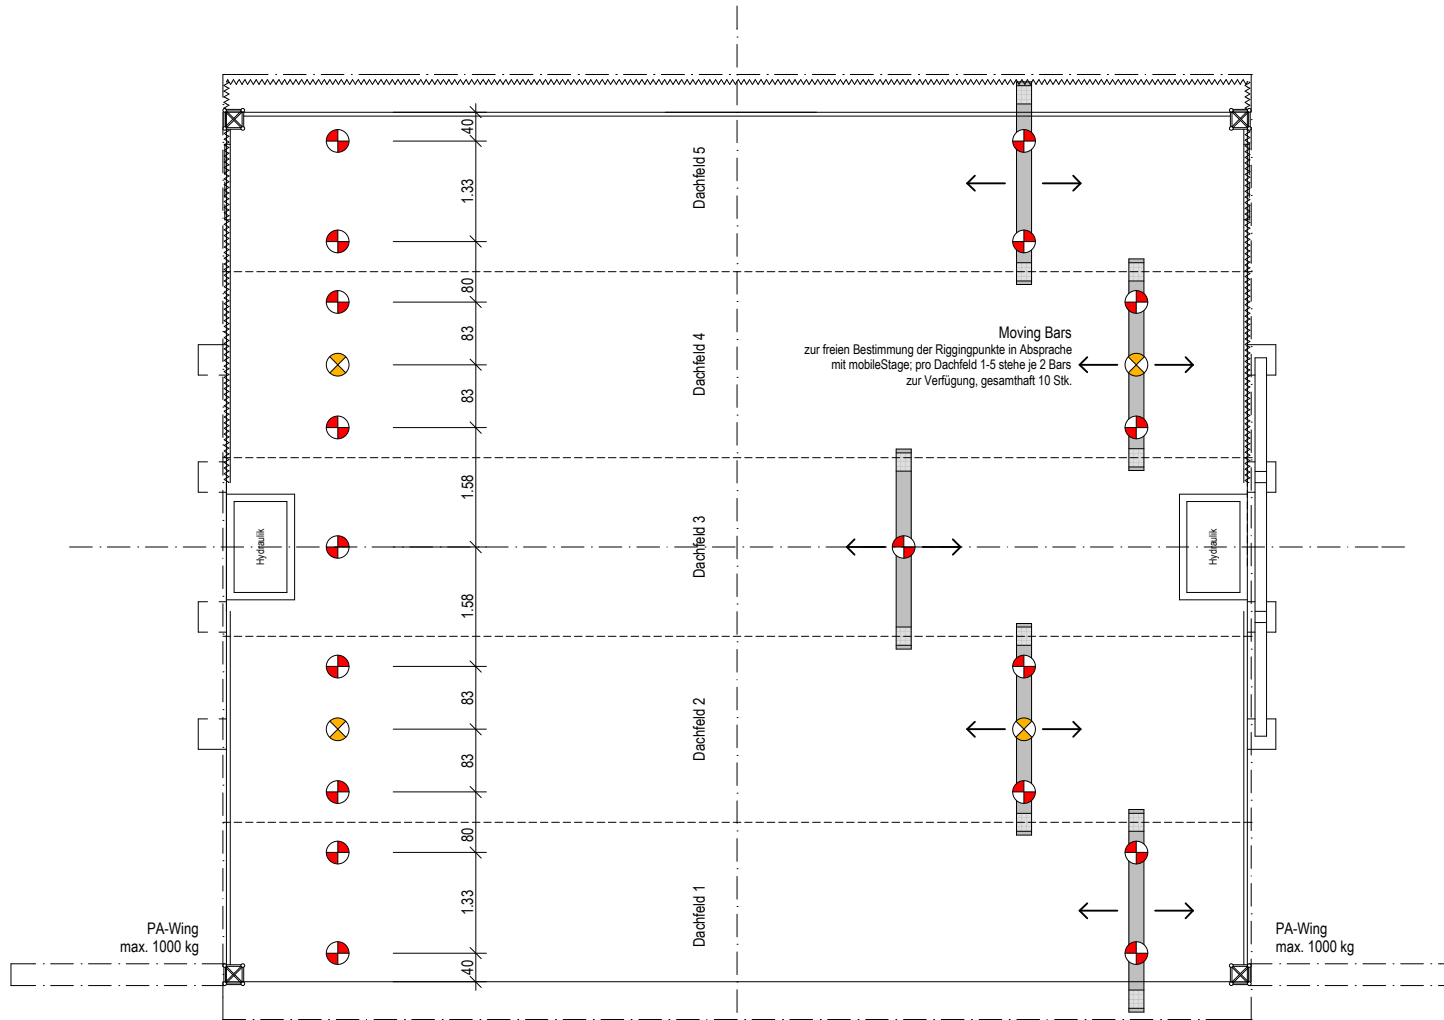

**Gesamtbelastung Dach
inkl. beiden PA-Wings
max. 10.0 Tonnen!**

Punktbelastung:

-  500 kg
-  350 kg

*Riggingarbeiten sind von
qualifiziertem Fachpersonal
auszuführen!*

*Moving Bars
zur freien Bestimmung der
Riggingpunkte in Absprache
mit mobileStage; pro Dachfeld
1-5 stehe je 2 Bars zur
Verfügung, gesamthaft 10 Stk.*

**Gesamtbelastung Dach
inkl. beiden PA-Wings
max. 10.0 Tonnen!**

Punktbelastung:

 ca. 1200 kg

 ca. 600 kg

*Riggingarbeiten sind von
qualifiziertem Fachpersonal
auszuführen!*

Kontakt	mobileStage GmbH, Gemeindefstrasse 26, CH-8032 Zürich		
Inhalt	Alphastage SL400 Gewichte 1		
Datum, Version	Mai 2007, Ver. 1.02	Mst.	1:100
Gez.	M. Kessler	Format	DIN A4 quer