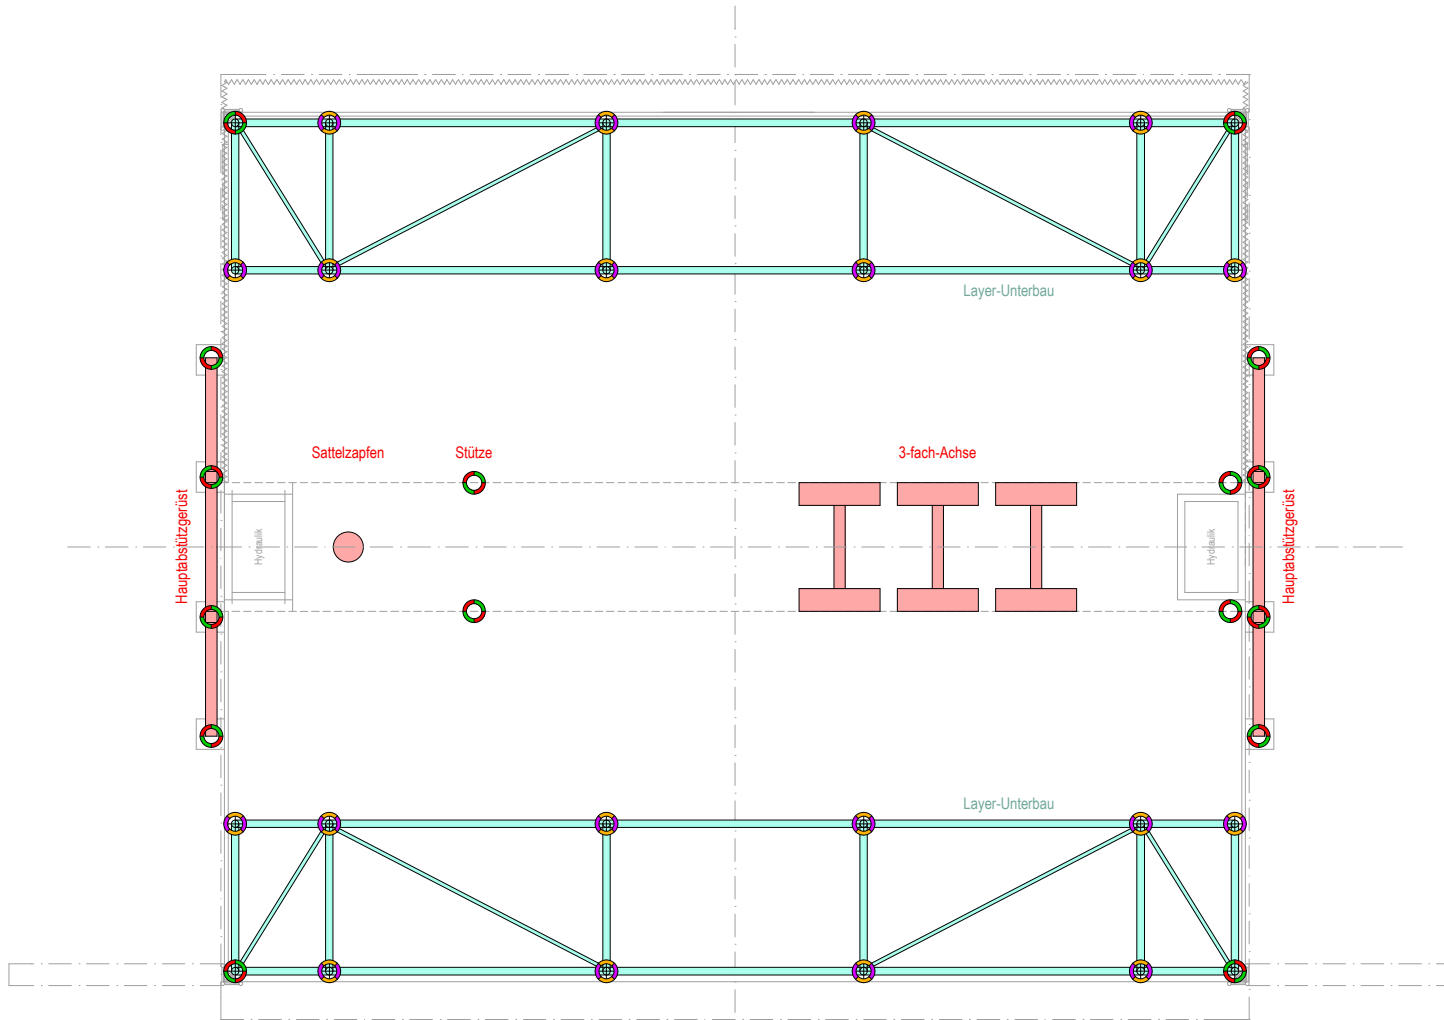

**Gesamtbelastung Dach
inkl. beiden PA-Wings
max. 10.0 Tonnen!**

Punktbelastung:

-  500 kg
-  350 kg

*Riggingarbeiten sind von
qualifiziertem Fachpersonal
auszuführen!*

*Moving Bars
zur freien Bestimmung der
Riggingpunkte in Absprache
mit mobileStage; pro Dachfeld
1-5 stehe je 2 Bars zur
Verfügung, gesamthaft 10 Stk.*

**Gesamtbelastung Dach
inkl. beiden PA-Wings
max. 10.0 Tonnen!**

Punktbelastung:

 ca. 1200 kg

 ca. 600 kg

*Riggingarbeiten sind von
qualifiziertem Fachpersonal
auszuführen!*

Kontakt	mobileStage GmbH, Gemeindefstrasse 26, CH-8032 Zürich		
Inhalt	Alphastage SL400 Gewichte 1		
Datum, Version	Mai 2007, Ver. 1.02	Mst.	1:100
Gez.	M. Kessler	Format	DIN A4 quer