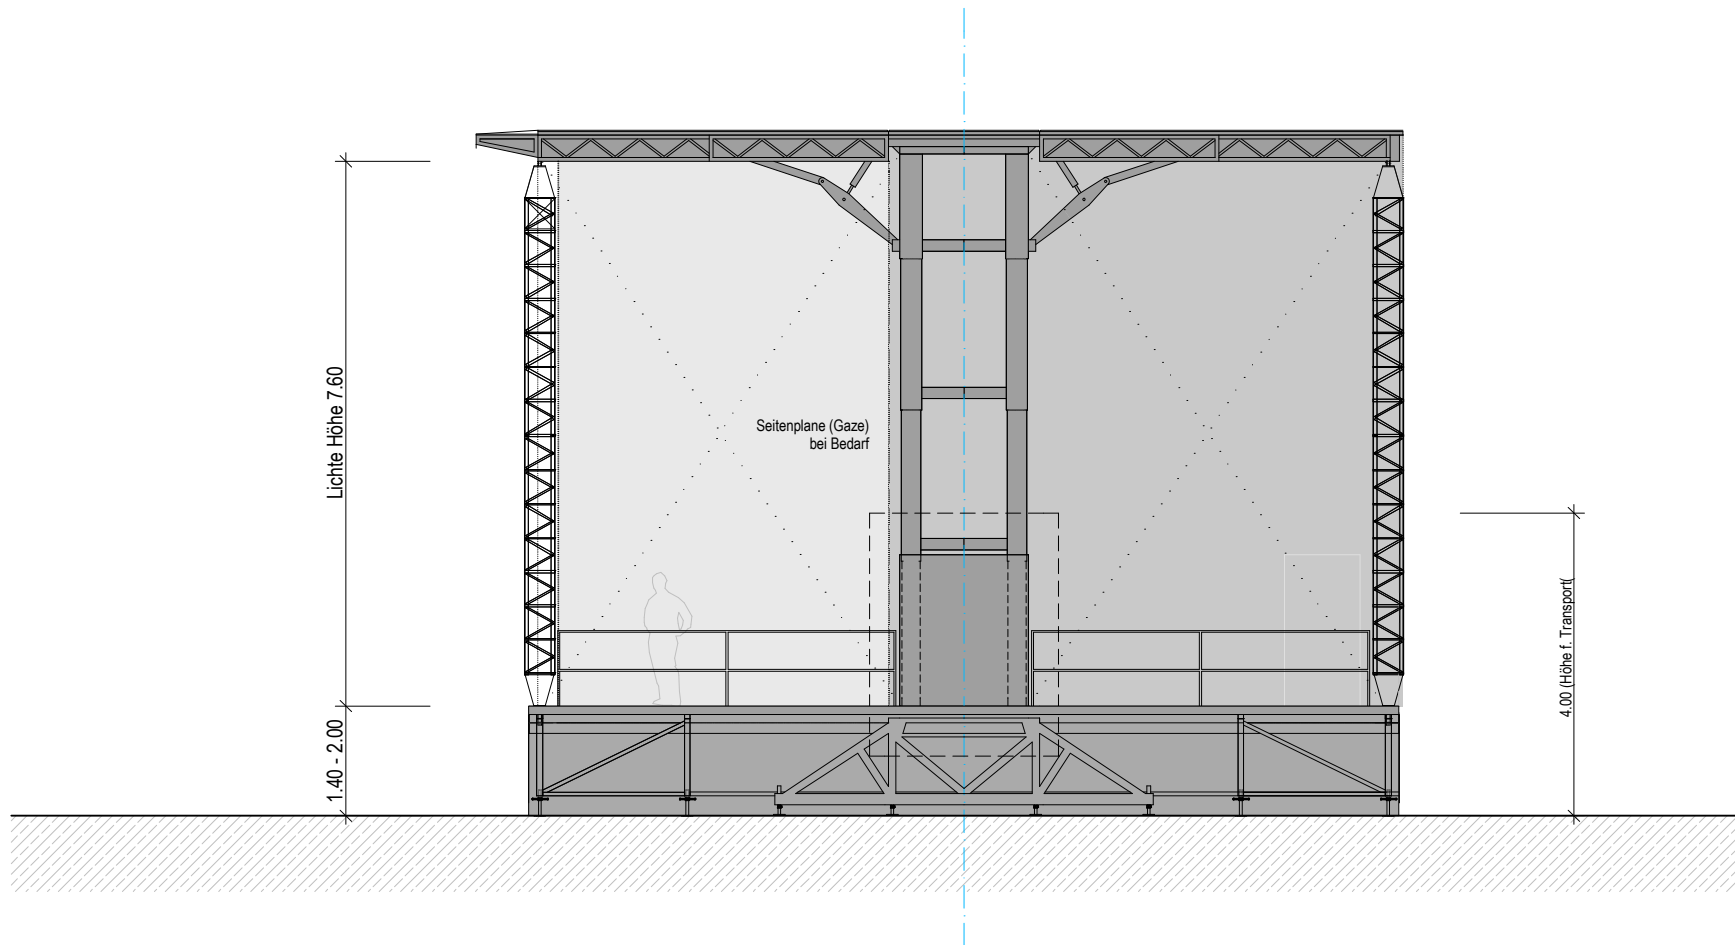

Kontakt	mobileStage GmbH, Gemeindestrasse 26, CH-8032 Zürich		
Inhalt	Alphastage SL400 Seitenansicht		
Datum, Version	Mai 2007, Ver. 1.02	Mst.	1:100
Gez.	M. Kessler	Format	DIN A4 quer
  mobileStage Mobile Bühnen für Tourneen, Feste und Festivals