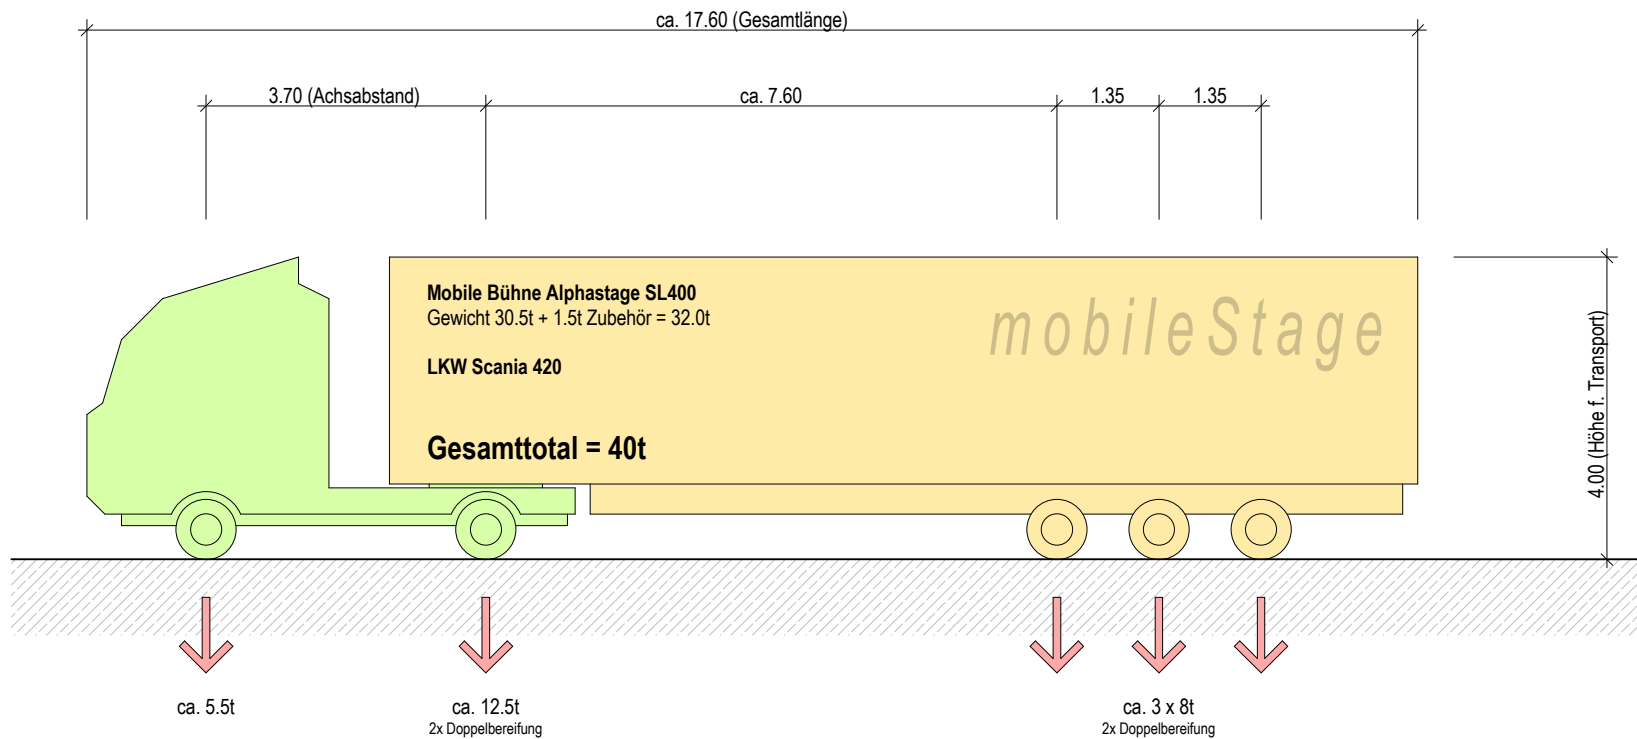

**Gesamtbelastung Dach
inkl. beiden PA-Wings
max. 10.0 Tonnen!**

Punktbelastung:

-  500 kg
-  350 kg

*Riggingarbeiten sind von
qualifiziertem Fachpersonal
auszuführen!*

*Moving Bars
zur freien Bestimmung der
Riggingpunkte in Absprache
mit mobileStage; pro Dachfeld
1-5 stehe je 2 Bars zur
Verfügung, gesamthaft 10 Stk.*

**Gesamtbelastung Dach
inkl. beiden PA-Wings
max. 10.0 Tonnen!**

Punktbelastung:

 ca. 1200 kg

 ca. 600 kg

*Riggingarbeiten sind von
qualifiziertem Fachpersonal
auszuführen!*

Kontakt	mobileStage GmbH, Gemeindefstrasse 26, CH-8032 Zürich		
Inhalt	Alphastage SL400 Gewichte 1		
Datum, Version	Mai 2007, Ver. 1.02	Mst.	1:100
Gez.	M. Kessler	Format	DIN A4 quer

Kontakt	mobileStage GmbH, Gemeindestrasse 26, CH-8032 Zürich		
Inhalt	Alphastage SL400 Gewichte 2		
Datum, Version	Mai 2007, Ver. 1.02	Mst.	1:100
Gez.	M. Kessler	Format	DIN A4 quer
 Mobile Bühnen für Tourneen, Feste und Festivals			