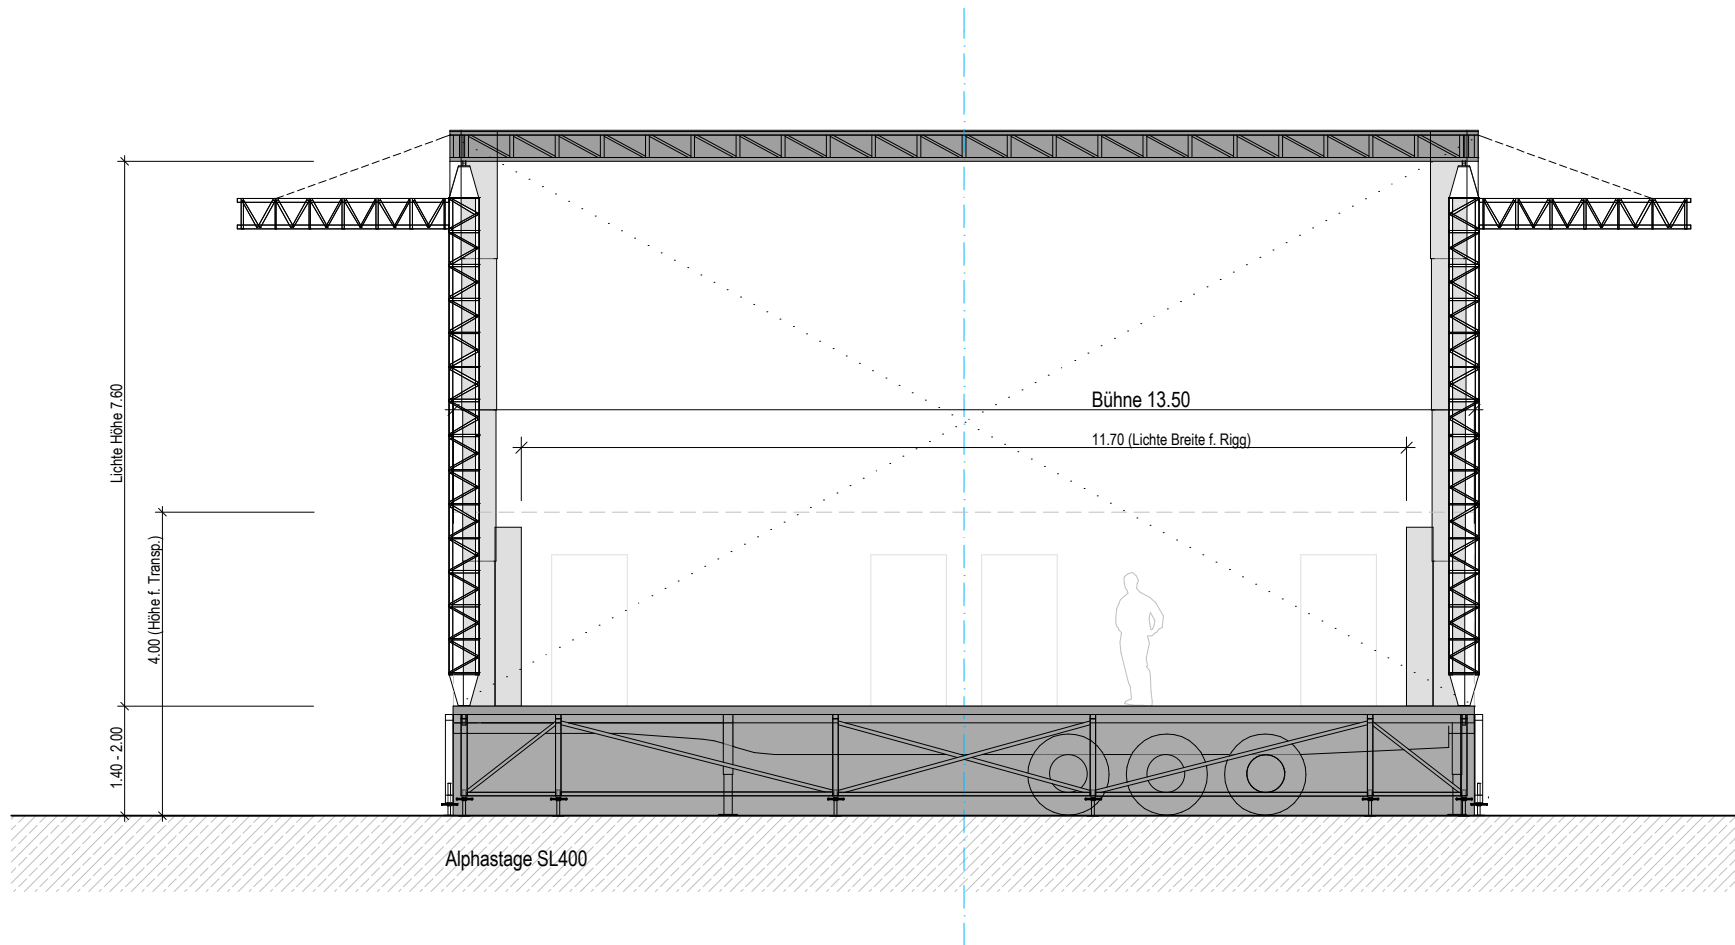

Kontakt	mobileStage GmbH, Gemeindefstrasse 26, CH-8032 Zürich		
Inhalt	Alphastage SL400 Frontansicht		
Datum, Version	Mai 2007, Ver. 1.02	Mst.	1:100
Gez.	M. Kessler	Format	DIN A4 quer
  Mobile Bühnen für Tourneen, Feste und Festivals